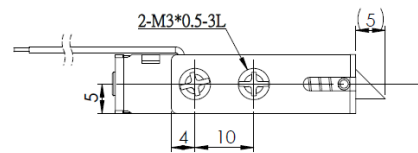

ITS-VEL 1510B

Description

Stroke: 3,00 mm
Weight: 24 g

Coil Data

Duty (%)	100	50	25	10
Power Drain (Watt)	1,7	3,4	6,8	17
Max. Duty (Seconds)	∞	150	75	30

Solenoid Layout

Voltage:
6 VDC (standard)
12 VDC (standard)
24 VDC (standard)
other voltages on request

Special development

Sie wollen diesen Standardmagneten abändern (z. B. Abmessungen, Kräfte, usw ...) dann senden Sie uns einfach dieses Formular: [Checkliste (PDF, 390 kB)](#)

Non energized